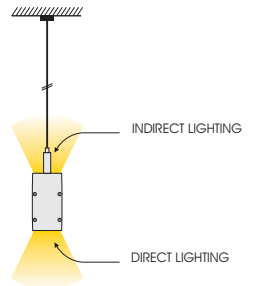

Available upon request:

- ✓ Custom luminaire colours
- ✓ Emergency version

TETRA HV SF
(Surface)

TETRA HV PD
(Pendant)

TETRA HV PDDI
(Pendant Direct/Indirect)

Model	Luminaire Colour	CCT	Watt / Length	2700K	3000K	4000K	Type	Voltage	Dimming Option	Extras
TETRA HV Surface <i>(TETRA HV SF)</i>	Anodized <i>(AN)</i>	2700K <i>(27)</i>	15.8W / 57cm <i>(16W057)</i>	2465lm	2575lm	2710lm	Transparent <i>(TR)</i>	230VAC <i>(230)</i>	Non Dimmable Analogue (1-10V)	Standard <i>(0)</i>
			23.8W / 85cm <i>(24W085)</i>	3700lm	3865lm	4070lm				
	White <i>(WH)</i>	3000K <i>(30)</i>	31.7W / 113cm <i>(32W113)</i>	4935lm	5155lm	5425lm	Milky Satin <i>(MS)</i>	DALI Wireless	Emergency function* <i>(1)</i>	
TETRA HV Pendant <i>(TETRA HV PD)</i>	Black <i>(BL)</i>	4000K <i>(40)</i>	39.6W / 141cm <i>(40W141)</i>	6170lm	6445lm	6780lm	Microprismatic <i>(MP)</i>			
			47.5W / 169cm <i>(48W169)</i>	7400lm	7730lm	8135lm				
			55.4W / 197cm <i>(55W197)</i>	8635lm	9020lm	9495lm				
			63.4W / 225cm <i>(63W225)</i>	9870lm	10310lm	10850lm				
			71.3W / 253cm <i>(71W253)</i>	11100lm	11600lm	12205lm				
			79.2W / 281cm <i>(79W281)</i>	12340lm	12890lm	13560lm				
TETRA HV PENDANT DIRECT/ INDIRECT <i>(TETRA HV PDD)</i>				LED Source DIRECT INDIRECT	LED Source DIRECT INDIRECT	LED Source DIRECT INDIRECT	DIRECT LIGHTING  INDIRECT LIGHTING 			EMERGENCY FUNCTION  CONTROLS 
			24.4W / 57cm <i>(24W057)</i>	2465lm 695lm	2575lm 730lm	2710lm 765lm				
			36.6W / 85cm <i>(37W085)</i>	3700lm 1390lm	3865lm 1455lm	4070lm 1530lm				
			48.8W / 113cm <i>(49W113)</i>	4935lm 2085lm	5155lm 2185lm	5425lm 2295lm				
			61W / 141cm <i>(61W141)</i>	6170lm 2780lm	6445lm 2910lm	6780lm 3060lm				
			73.1W / 169cm <i>(73W169)</i>	7400lm 3475lm	7730lm 3640lm	8135lm 3825lm				
			85.3W / 197cm <i>(85W197)</i>	8635lm 4170lm	9020lm 4365lm	9495lm 4590lm				
			92.6W / 225cm <i>(93W225)</i>	9870lm 4865lm	10310lm 5095lm	10850lm 5355lm				
			104.7W / 253cm <i>(105W253)</i>	11100lm 5560lm	11600lm 5820lm	12205lm 6120lm				
			116.8W / 281cm <i>(117W281)</i>	12340lm 6255lm	12890lm 6550lm	13560lm 6885lm				